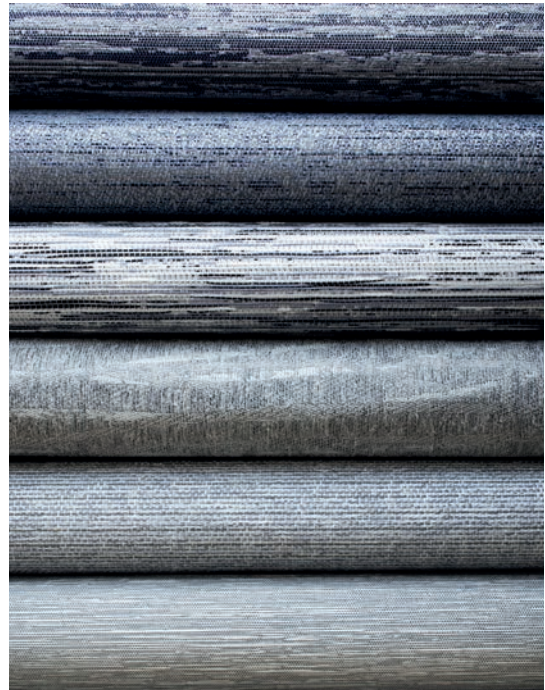

| 14. | ALVOR NARRA |